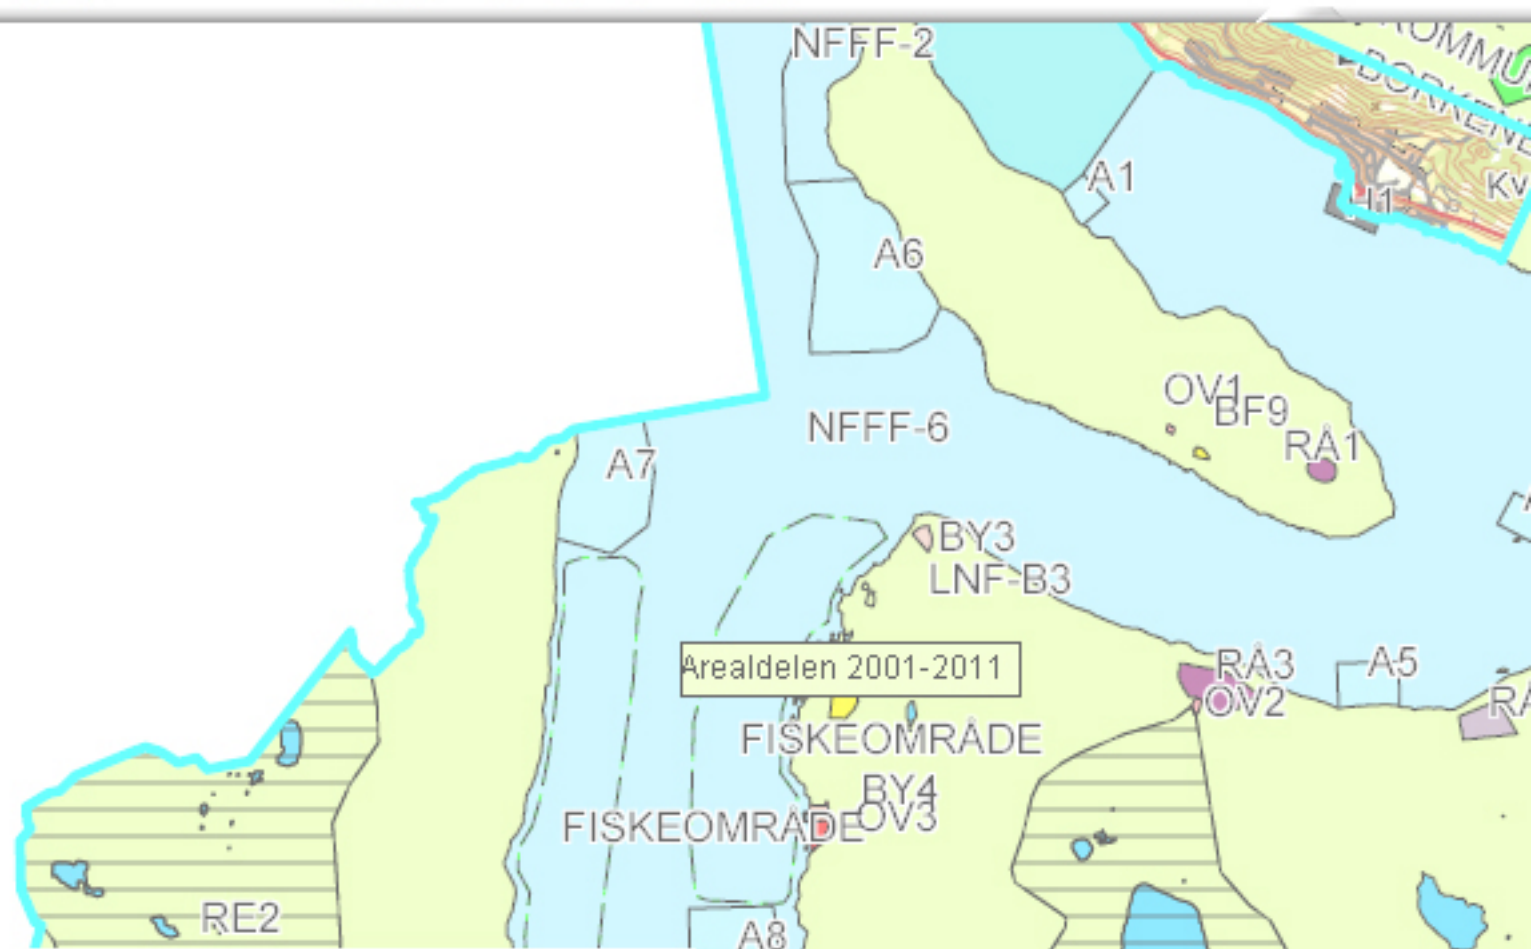

Verktøy Standard kart

Velg karttype Arealplaner Standard kart

Velg søk

Velg område Kvæfjord

Adresse

Gnr Bnr Fnr

Søk

Velg Arealplaner fra verktøy

Verktøy Arealplaner
Kommune Kvæfjord

Plansøk

Vis plantype

- Kommuneplan
 - Under arbeid
 - Gjeldende
- Kommunedelplan
 - Under arbeid
 - Gjeldende
- Reguleringsplan
 - Igangsatt
 - Under arbeid
 - Gjeldende
- Bebyggelse
 - Under arbeid
 - Gjeldende