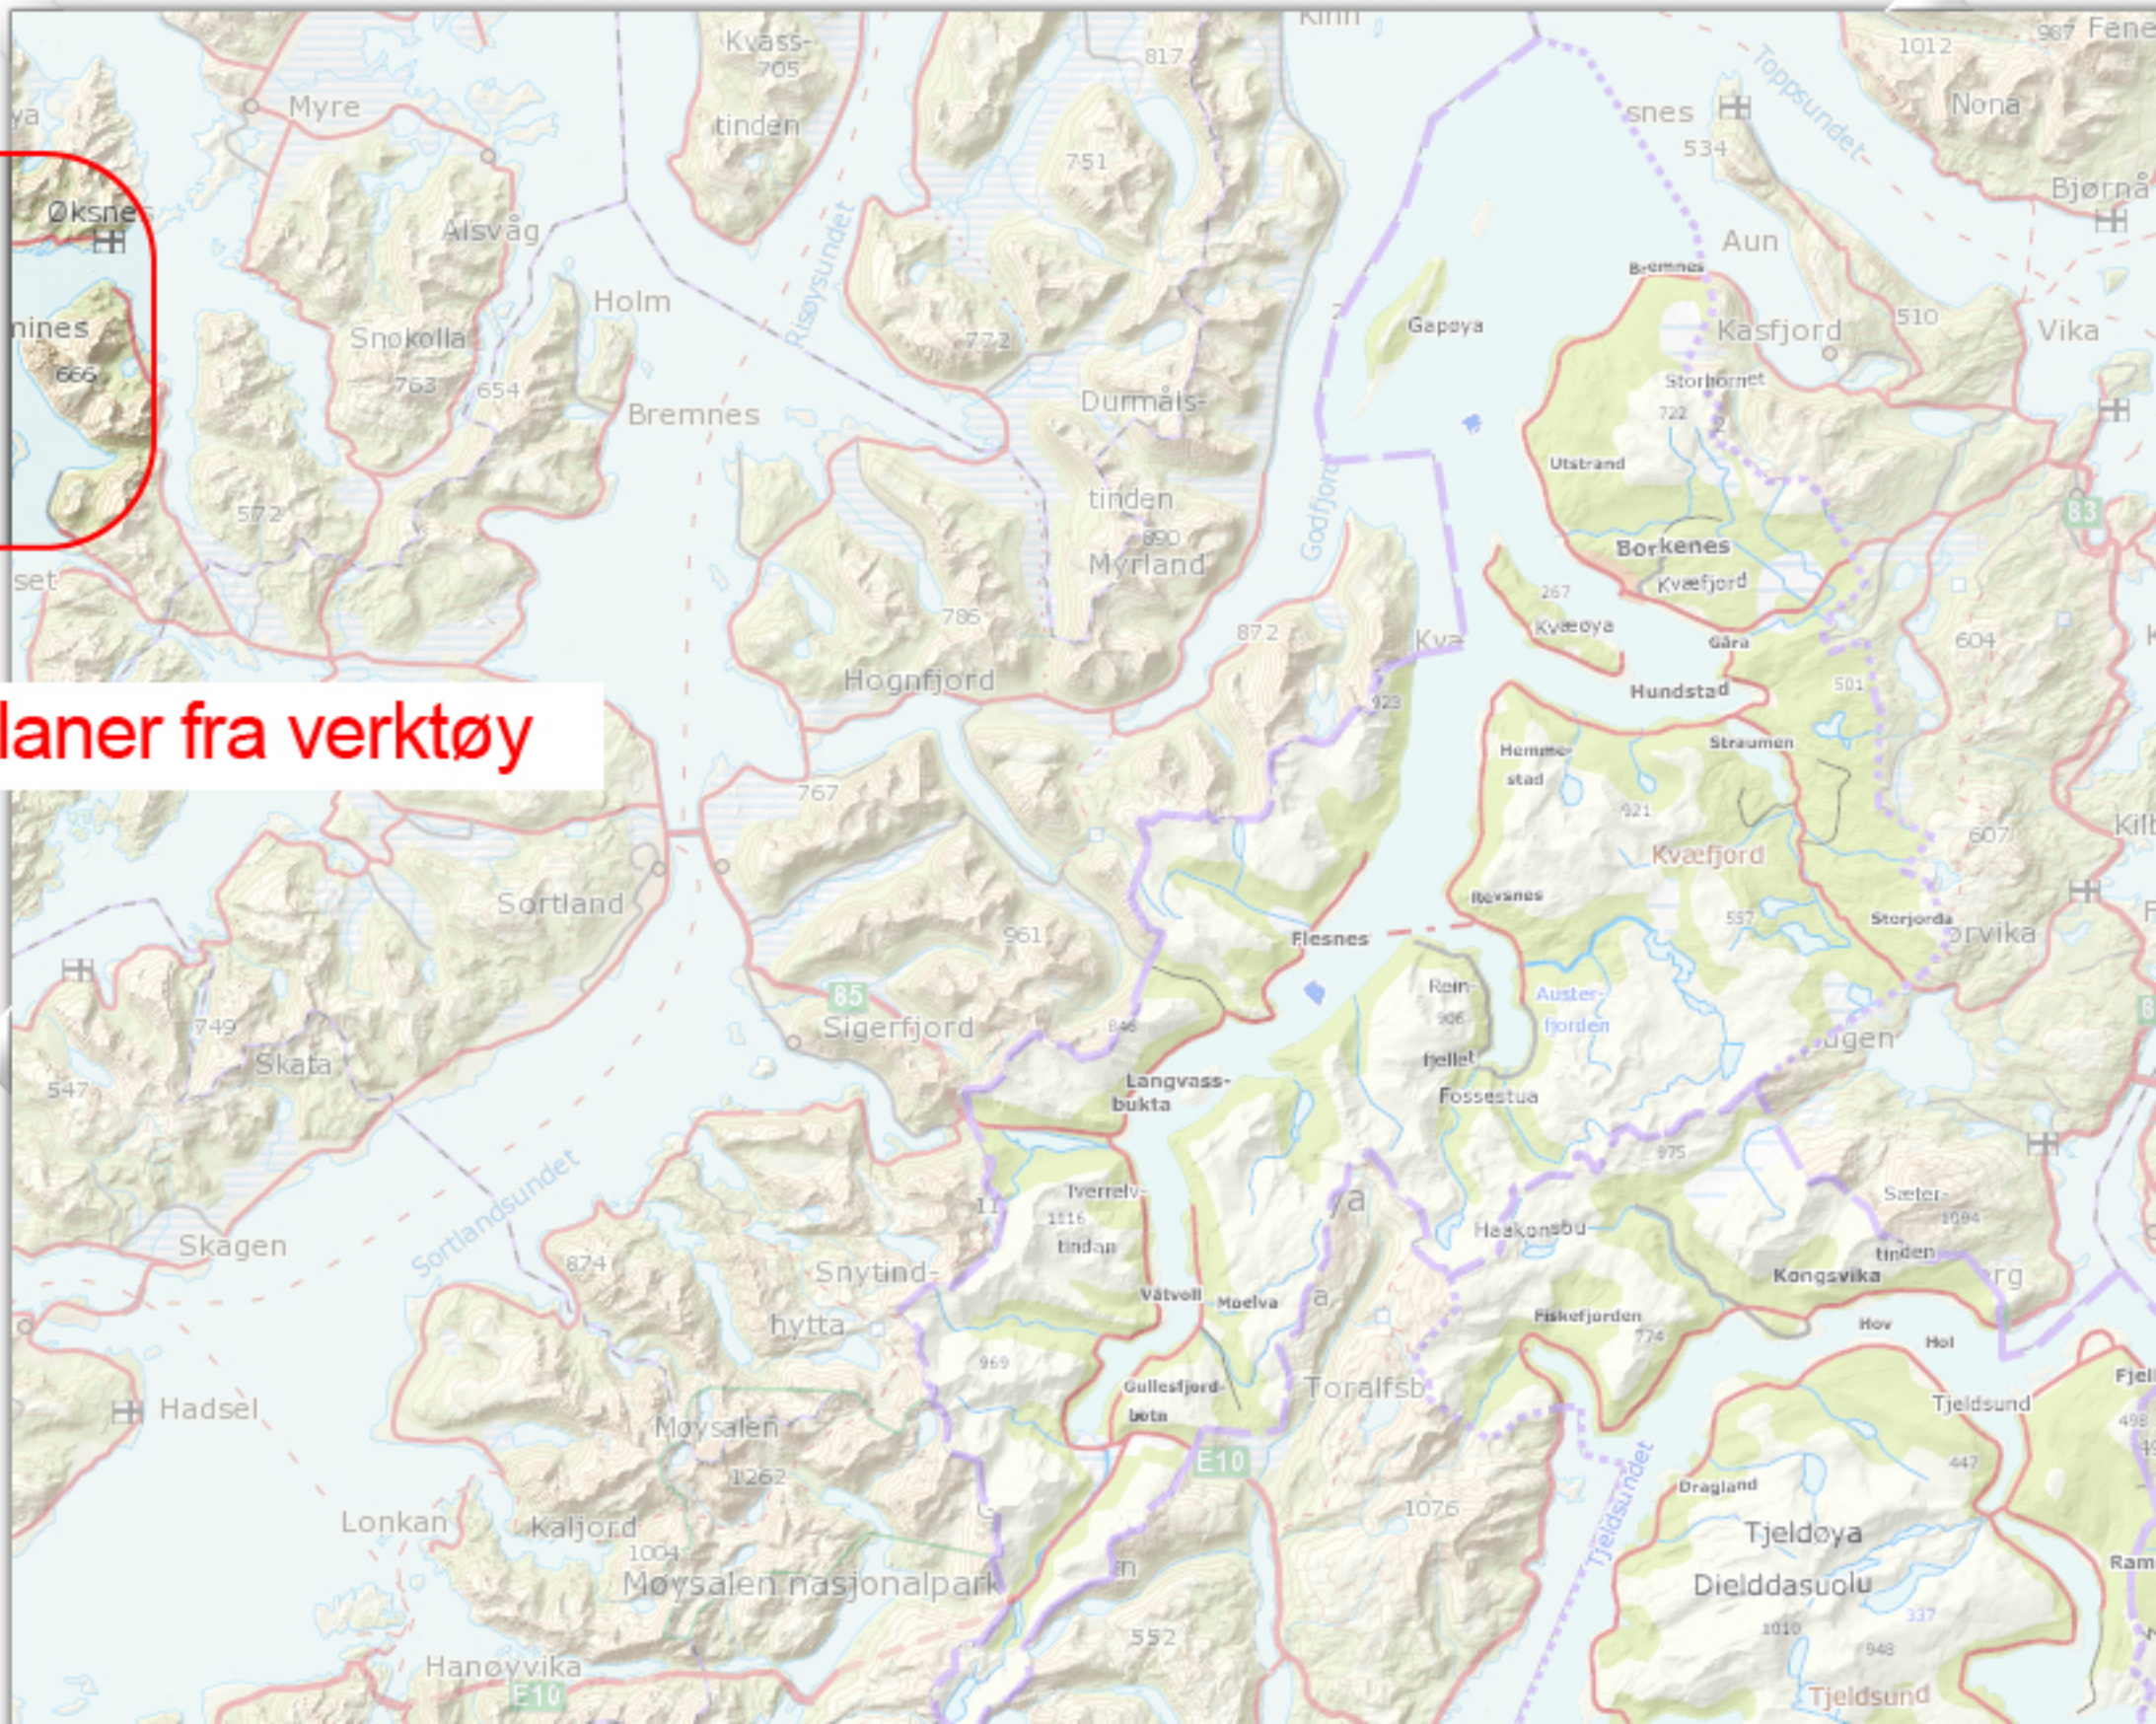

Verktøy Standard kart

Velg karttype Arealplaner Standard kart

Velg søk

Velg område Kvæfjord

Adresse

Gnr Bnr Fnr

Søk

Velg Arealplaner fra verktøy

Stedsnavn [Søk](#)

Du kan klikke på omriss i kartet for å vise planinformasjon.