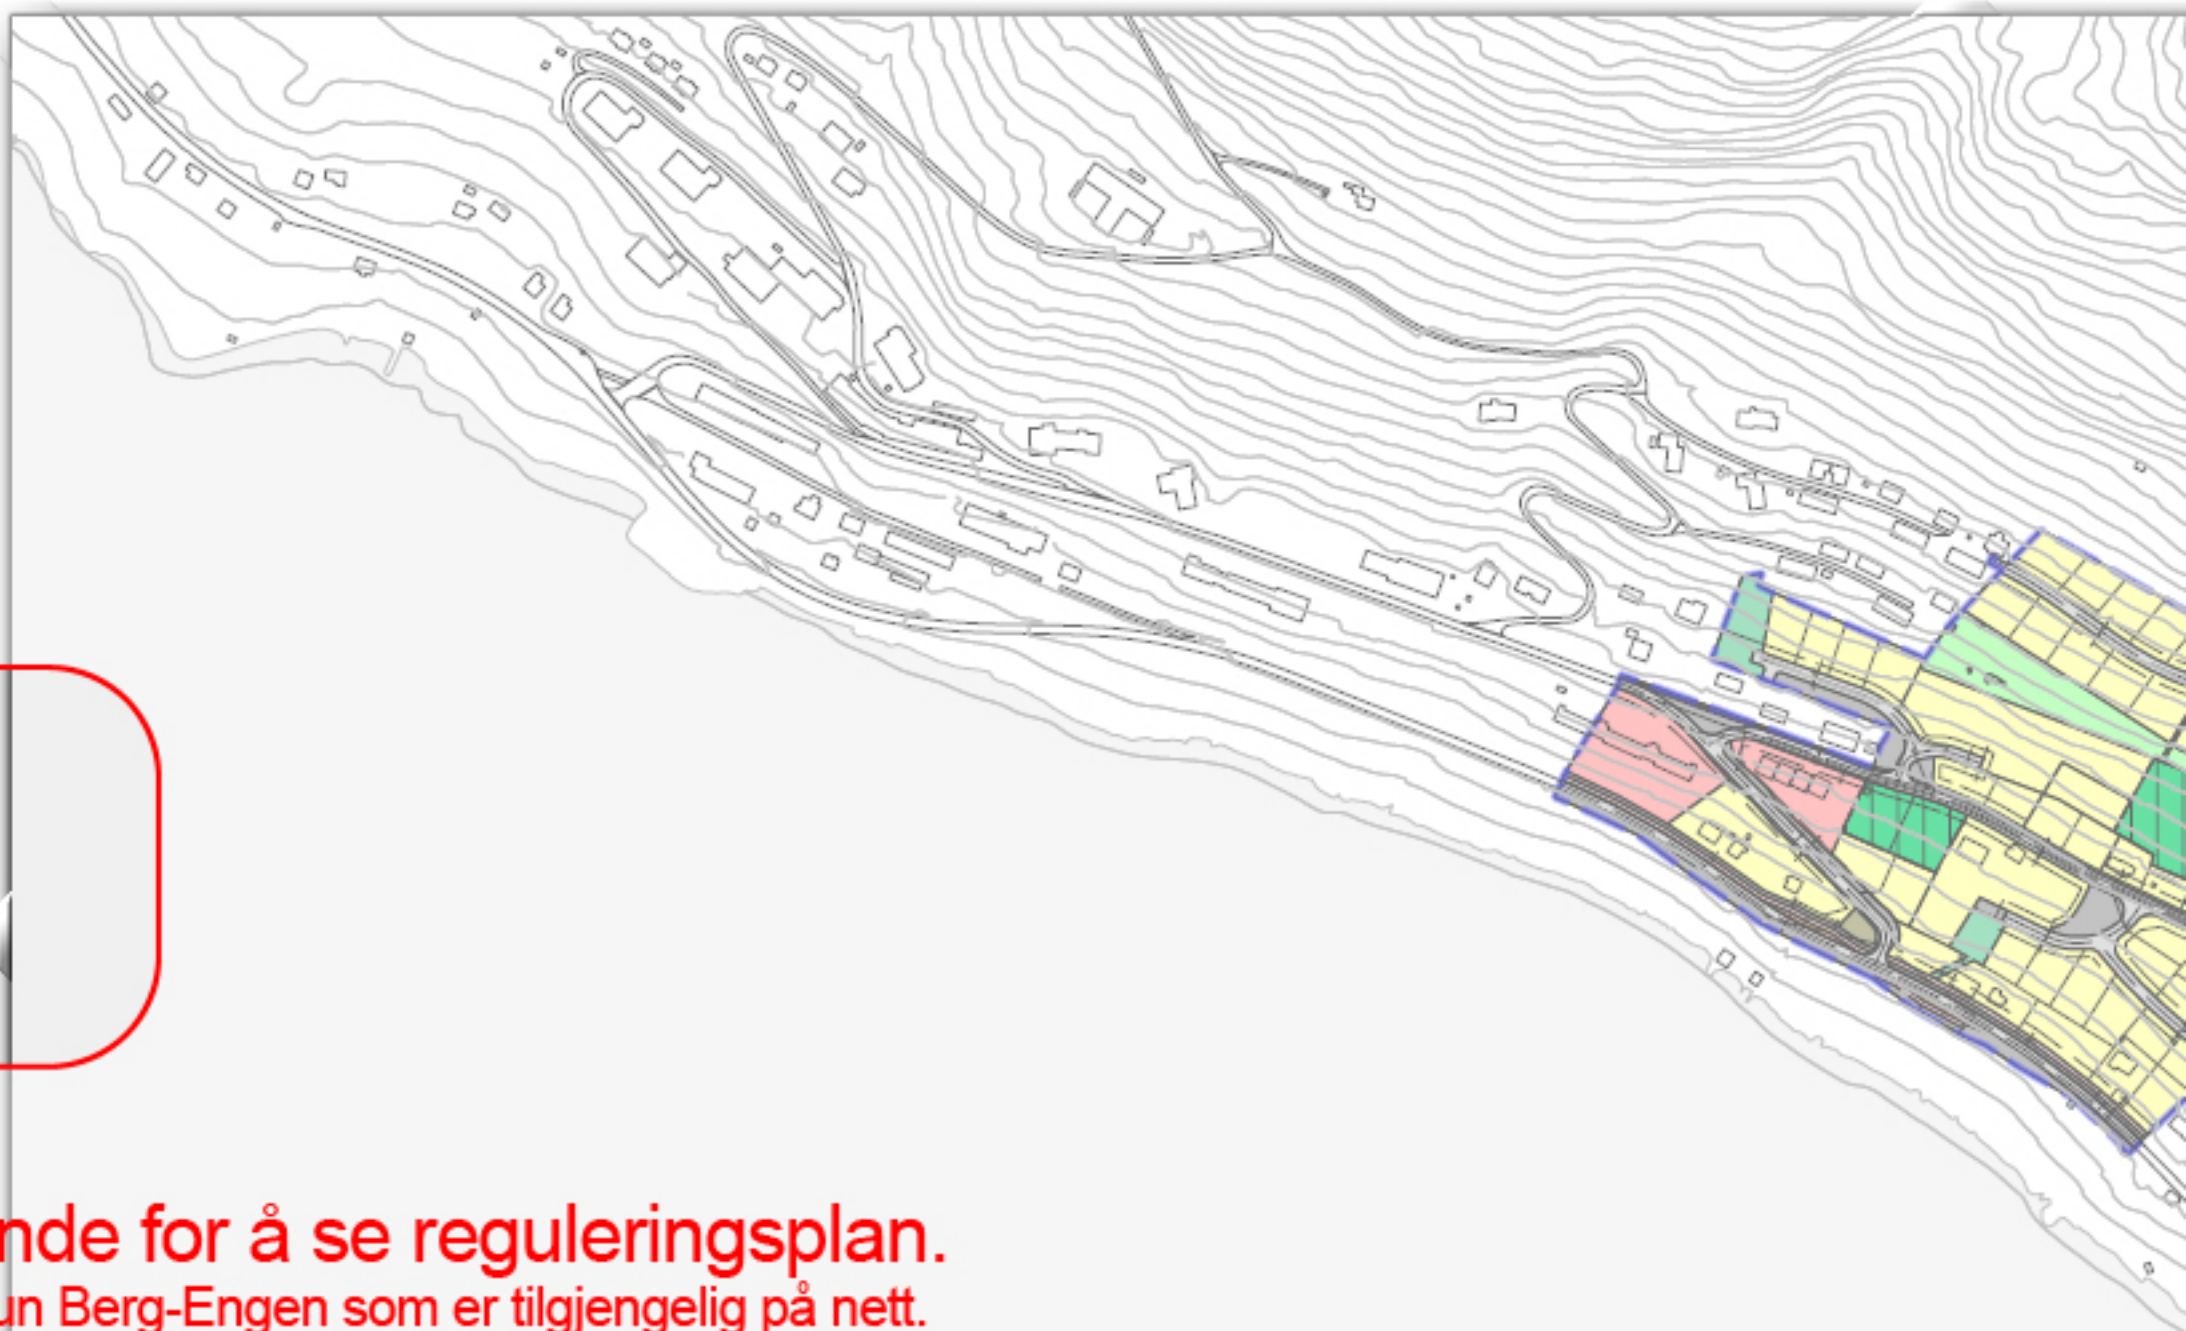

Reguleringsplan

 Igangsatt Under arbeid Gjeldende

Bebyggelsesplan

 Under arbeid GjeldendeSøk plan [Vis alle...](#)Plannavn Plannummer

Søk sted

Gate Gnr Bnr Fnr [Registersøk...](#)Stedsnavn

Du kan klikke på omriss i kartet for
å vise planinformasjon.

Velg gjeldende for å se reguleringsplan.
Pr. i dag er det kun Berg-Engen som er tilgjengelig på nett.