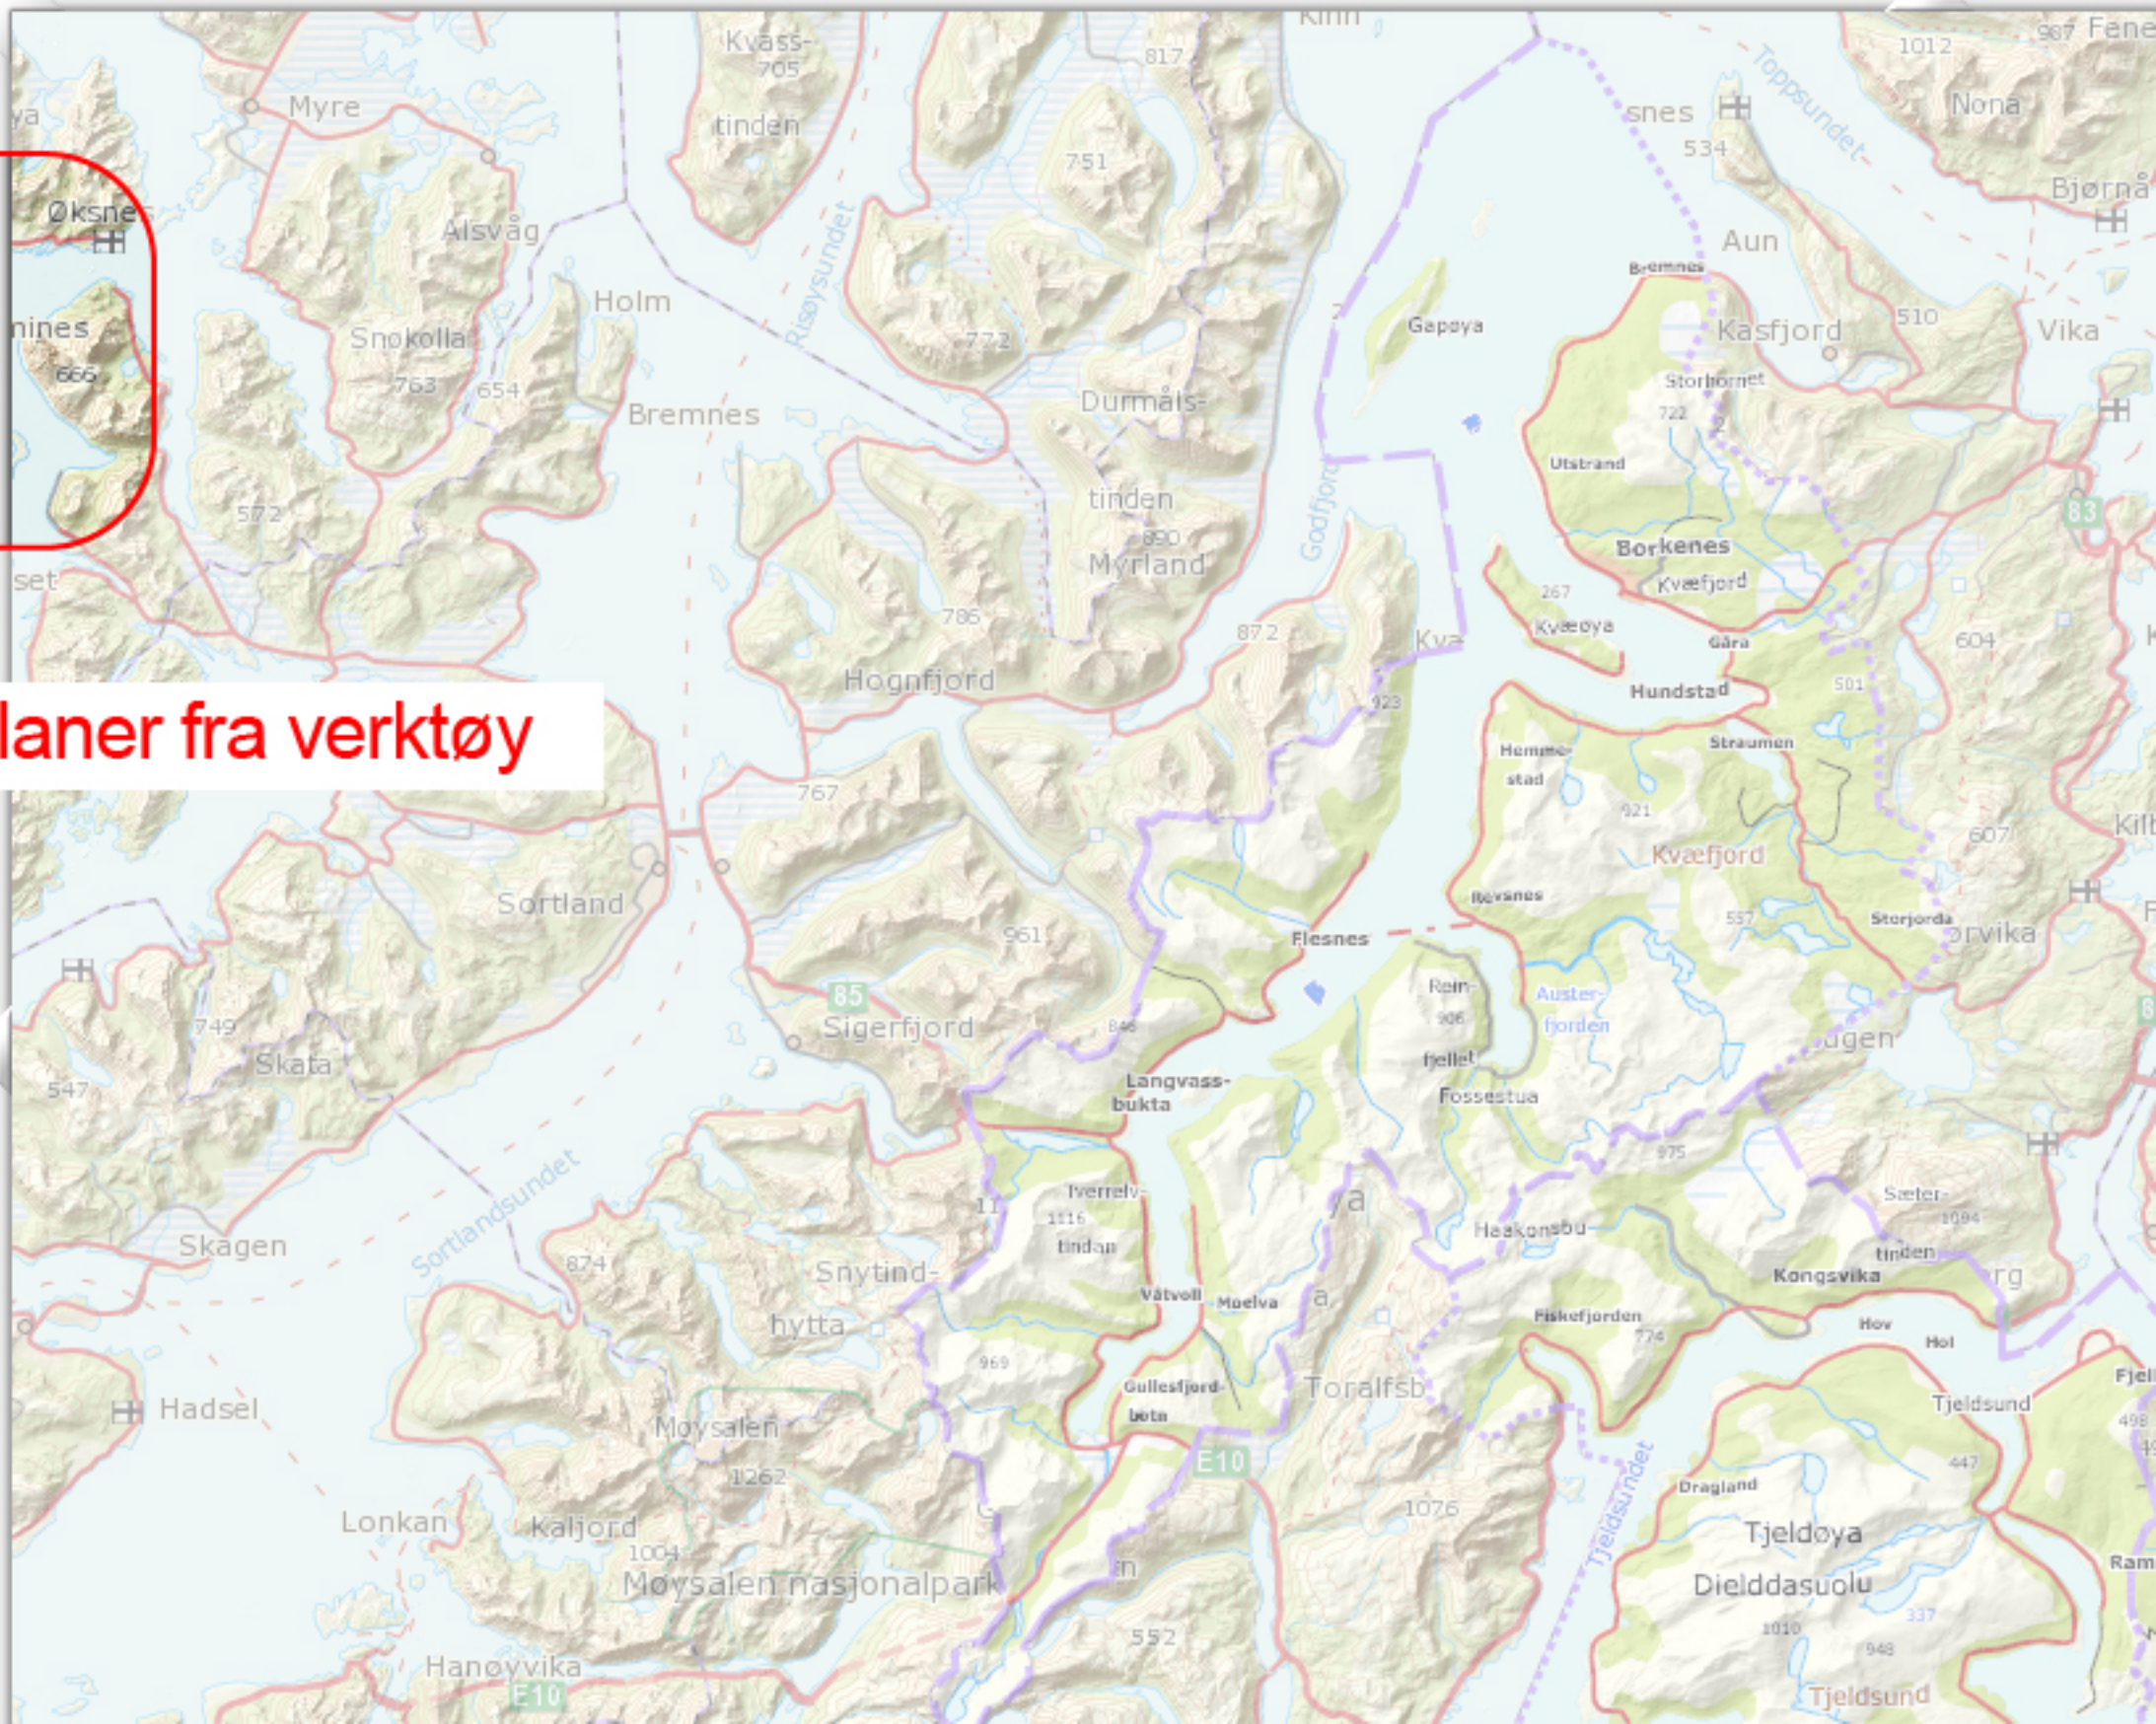

Verktøy Standard kart

Velg karttype Arealplaner Standard kart

Velg søk

Velg område Kvæfjord

Adresse

Gnr Bnr Fnr

Søk

Velg Arealplaner fra verktøy

Verktøy Arealplaner

Kommune Kvæfjord

Plansøk

Vis plantype

+ Kommuneplan

 Under arbeid Gjeldende

+ Kommunedelplan

 Under arbeid Gjeldende